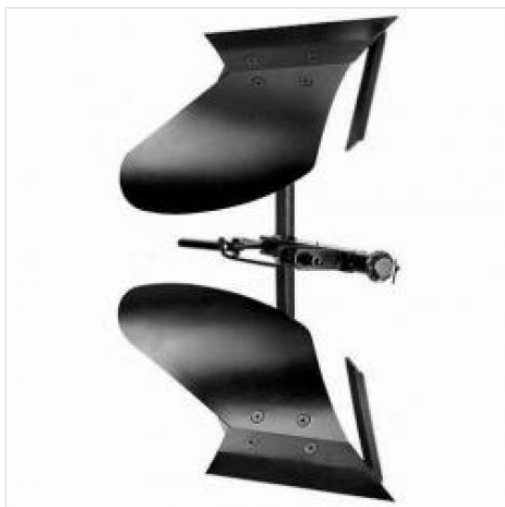

943222 Grillo Plug reversibil pentru motocultor

Cod catalog: **943222 /grillo**

Producator: **Grillo**

INFORMATII GENERALE

Pret : 1,928 RON (TVA INCLUS)

Pret PROMO: 1,850 RON (TVA INCLUS)

INTREBARI ?Apeleaza **021/344 54 41** sau **031/412.66.64** de luni pana vineri si suntem fericiti sa te ajutam

CARACTERISTICI TEHNICE

Tip: **Plug reversibil**

Potrivit pt modelul: **G85D/G85DD/G110DF**

DESCRIERE PRODUS

943222 Grillo Plug reversibil pentru motocultor