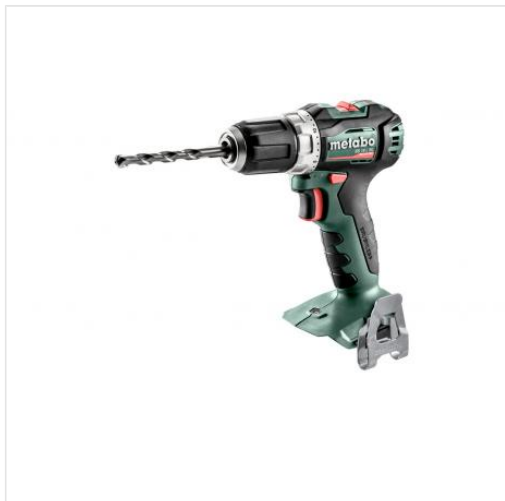

BS 18 L BL Masina de gaurit & infiletat Metabo cu motor Brushless, greutate de 1,2 Kg si diam max de gaurire in lemn de 32 mm .

Cod catalog: **602326860**

Producator: **Metabo**

INFORMATII GENERALE

Pret : **660 RON** (TVA INCLUS)

Set livrare:

- Fără baterie, fără încărcător
- Cârlig de curea și carcasă de biți
- Carcasă din material plastic

INTREBARI ?Apeleaza **021/344 54 41** sau **031/412.66.64** de luni pana vineri si suntem fericiti sa te ajutam

CARACTERISTICI TEHNICE

Tip:: **Masina de gaurit/insurubat**

Acumulator in standard:: **Nu**

Statie incarcare in standard:: **Nu**

Trepte de turatie:: **2**

Turatie nominala:: **0-550/0-1850**

Moment max. de torsiune (Nm):: **25/60**

Diam. max gaurire in otel(mm):: **13**

Diam. max. gaurire in lemn(mm):: **32**

Led de iluminare:: **Da**

Greutate(Kg):: **1.2**

DESCRIERE PRODUS

BS 18 L BL cu motor Brushless fără perie cu putere optimă pentru aplicații solicitante Lumină de lucru LED integrată cu funcție de lumină de noapte pentru o luminozitate optimă în zona de lucru Cârligul pentru curea și suportul de biți pot fi fixate atât pe partea dreaptă, fie pe partea stângă