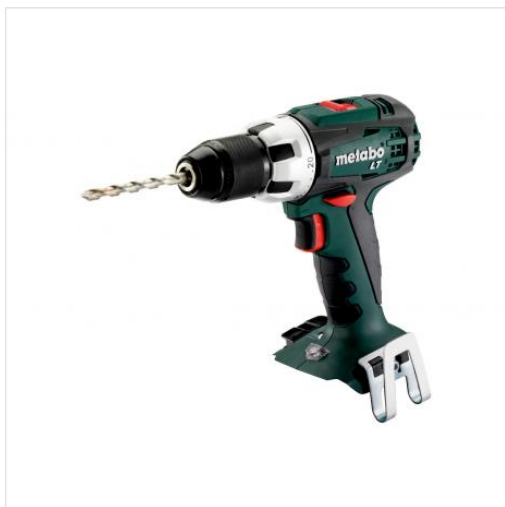

BS 18 LT (fara acumulator) Metabo Masina de insurubat/gaurit , 18 V

Cod catalog: **602102890/bs18l(tfara acumulatori)/Metabo**

Producator: **Metabo**

INFORMATII GENERALE

Pret : 690 RON (TVA INCLUS)

INTREBARI ?Apeleaza **021/344 54 41** sau **031/412.66.64** de luni pana vineri si suntem fericiti sa te ajutam

CARACTERISTICI TEHNICE

Tip:: **Masina de gaurit/insurubat**

Acumulator in standard:: **Nu**

Statie incarcare in standard:: **Nu**

Trepte de turatie:: **2**

Turatie nominala:: **0-450-1600**

Moment max. de torsiune (Nm):: **34/60**

DESCRIERE PRODUS

Turatie nominala la mersul in gol, treapta 1/2: 0 - 450 / 1.600 rot/min Moment de torsiune maxim (insurubare dura / moale): 34 / 60 Nm Greutate: 1,8 kg