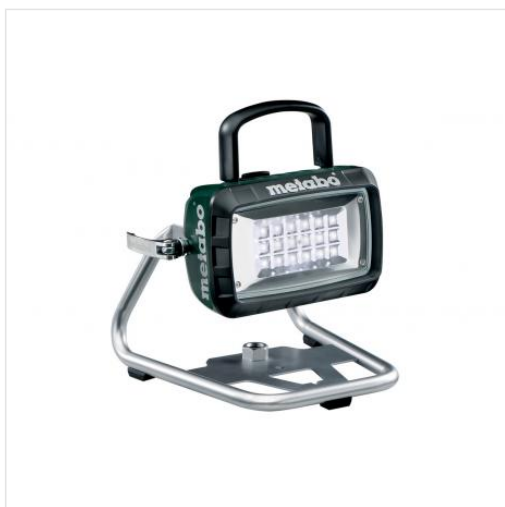

BSA 14.4-18 LED Metabo Lampa LED durata de iluminare de 8.3 ore a unei singure baterii,2 niveluri de iluminare (fara acumulator).

Cod catalog: **602111850**

Producator: **Metabo**

INFORMATII GENERALE

Pret : **833 RON** (TVA INCLUS)

Set livrare:

Acest produs se livreaza fara acumulator si fara incarcator

INTREBARI ?Apeleaza **021/344 54 41** sau **031/412.66.64** de luni pana vineri si suntem fericiti sa te ajutam

CARACTERISTICI TEHNICE

Tip:: **Lampa**

Acumulator in standard:: **Nu**

Statie incarcare in standard:: **Nu**

DESCRIERE PRODUS

Poziționarea puternică a site-ului wireless cu 18 LED-uri pentru iluminarea extinsă și uniformă a locului de muncă, potrivită și pentru prelucrarea suprafețelor Sistemul fără fir Metabo: funcționează cu toate bateriile Li-Power și LiHD slide-on cu 14,4 și 18 volți Lumină foarte luminoasă și plăcută, inspirată de lumina zilei, cu două niveluri de iluminare Iluminare extrem de lungă de până la 8,3 ore pe încărcare a bateriei Generarea minimă de căldură: lumina reflectoarelor devine călduță numai pentru o manipulare sigură în timpul funcționării continue. Sistemul fără fir Metabo: funcționează cu toate bateriile Li-Power și LiHD slide-on cu 14,4 și 18 volți Robustă și cu o durată lungă de viață pentru aplicații exigente pe șantierele de construcții; Carcasa și sticla pot fi curățate cu o cârpă umedă Lumină foarte luminoasă și plăcută, inspirată de lumina zilei, cu două niveluri de iluminare Iluminare extrem de lungă de până la 8,3 ore pe încărcare a bateriei Generarea minimă de căldură: lumina reflectoarelor devine călduță numai pentru o manipulare sigură în timpul funcționării continue Mâner și design ușor, compact pentru schimbarea rapidă a poziției și pentru mersul în mișcare Lumina reflectoarelor poate fi rotită rapid și continuu cu 180 ° Stâlp de cauciuc pentru poziționare sigură și contact delicat pe suprafețe delicate De asemenea, poate fi suspendat de pe un perete sau pe un trepid.