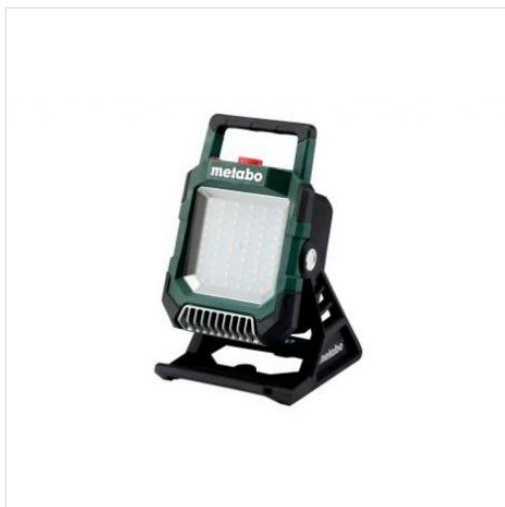

Depozit: Str. Piatra Craiului nr 1, Com Frumusani

Tel. Contact: 0739.128.382

Tel. Mobil:/ 0720.006.826 / 0724.055.680

Cont: RO14INGB0000999904135381

Banca: ING Iancului

Cont: RO48TREZ7035069XXX006875

Banca: Trezoreria Sector 3

E-mail: vanzari@tehnocenter.ro

BSA 18 LED 4000 Proiector metabo fara acumulator , intensitate 4000 lm, cod 601505850

Cod catalog: **601505850**

Producator: **Metabo**

INFORMATII GENERALE

Pret : 779 RON (TVA INCLUS)

INTREBARI ?Apeleaza **021/344 54 41** sau **031/412.66.64** de luni pana vineri si suntem fericiti sa te ajutam

CARACTERISTICI TEHNICE

Tip.: **Lampa**

Acumulator in standard.: **Nu**

Statie incarcare in standard.: **Nu**

DESCRIERE PRODUS

- Proiector de amplasament, compact, cu intensitate lumină de 4000 de lumeni, pentru o lumină de lucru extinsă și uniformă, cu umbrire redusă
- Magneți integrați pentru o fixare rapidă pe suprafețele metalice
- Mâner și design ușor și compact, pentru schimbarea rapidă a poziției și pentru călătorii
- Posibilitate practică de suspendare pe baza lămpii și pe locașul carcasei
- Timp de funcționare a acumulatorului la luminozitate max. de 35 min. pe Amperi oră (Ah), de ex. 5,8 ore cu un acumulator LiHD 18 V / 10 Ah
- Capul lămpii poate fi rotit la 270°, oferind poziții aproape infinite pentru lampă
- Funcție de reglare a intensității fără trepte, pentru o lumină optimă cu o durată de funcționare a bateriei maximă
- Afișaj clar a duratei de funcționare rămasă a bateriei: o lumină intermitentă avertizează înainte de sfârșitul duratei de funcționare pentru evitarea situațiilor ce pot deveni periculoase pe întuneric
- Pregătit pentru poziționarea pe un trepid (cu filet de 5/8")
- Protecție la praf și rezistență la stropire pentru o utilizare solicitantă pe șantier (IP 54)
- Port USB pentru încărcarea și operarea dispozitivelor USB (curent max. de încărcare de 1 A)
- Mai multe mărci, un singur sistem de acumulatori: acest produs poate fi combinat cu toți acumulatorii și încărcătoarele de 18 V ale mărcilor CAS: www.cordless-alliance-system.com
- Intensitatea de lumină: Timpul maxim de funcționare per tipul acumulatorului: 4000 lm 18 V / 4.0 Ah LiHD: 2,3 h // 18 V / 10.0 Ah LiHD: 6,5 h (aprox. 35 min /Ah la intensitate luminoasă max.) Masă (fără acumulator): 1,9 kg