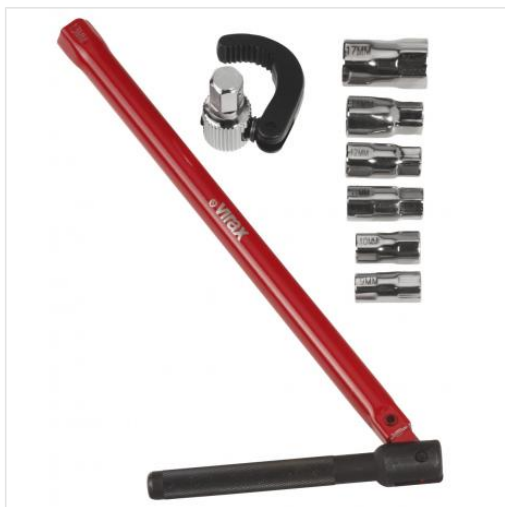

Cheie 13 mm cu capete tubulare Virax , cod 261470

Cod catalog: **261470**

Producator: **Virax**

INFORMATII GENERALE

Pret : 251 RON (TVA INCLUS)

INTREBARI ?Apeleaza **021/344 54 41** sau **031/412.66.64** de luni pana vineri si suntem fericiti sa te ajutam

CARACTERISTICI TEHNICE

Tip: **Cheie 13 mm capete tubulare**

DESCRIERE PRODUS

Cheie 13 mm cu capete tubulare Virax , cod 261470 Design compact pentru accesul incomod la piulite pe tije filetate si prezoane lungi la obiectele sanitare. Cheia de baza are lungimea de 25cm iar in capat ambutisata tubulara 13 mm, pe aceasta montandu-se celelate tubulare din set: 9, 10, 11, 12, 14, 17 mm, precum si cheie montaj piulite baterie lavoar. Atat cheia de baza cat si capetele tubulare sunt goale la mijloc pentru a permite trecerea tijelor filetate sau prezoanelor si accesul la piulite.