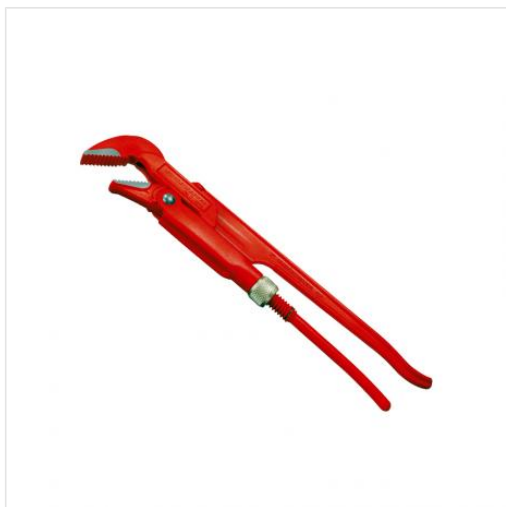

Clește tip suedez Rothenberger , diametru maxim 2 " , cu falci subtiri la 45 ° cod 70134X

Cod catalog: **70134X**

Producator: **Rothenberger**

INFORMATII GENERALE

Pret : 359 RON (TVA INCLUS)

INTREBARI ?Apeleaza **021/344 54 41** sau **031/412.66.64** de luni pana vineri si suntem fericiti sa te ajutam

CARACTERISTICI TEHNICE

Tip: **Clește Suedez**

Capacitate teava ("): **2**

Capacitate teava (mm): **60**

Dimensiuni (mm): **maxim 2"**

DESCRIERE PRODUS

Clește suedez Rothenberger 70134X