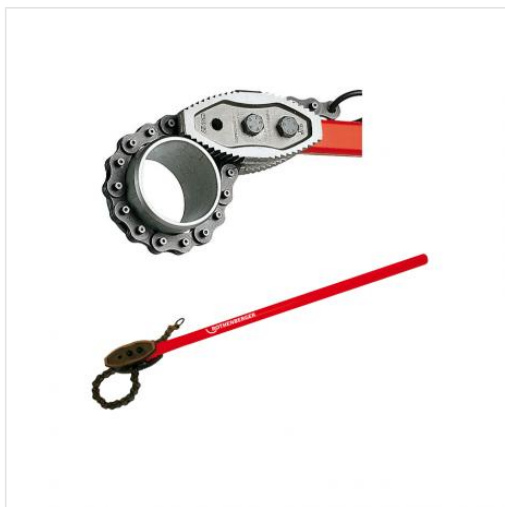

Cleste cu lant Heavi Duty Rothenberger , capacitate 8 " , lungime 1280 mm,cod 70246

Cod catalog: **70246**

Producator: **Rothenberger**

INFORMATII GENERALE

Pret : 2,273 RON (TVA INCLUS)

INTREBARI ?Apeleaza **021/344 54 41** sau **031/412.66.64** de luni pana vineri si suntem fericiti sa te ajutam

CARACTERISTICI TEHNICE

Tip: **Cleste cu lant**

Capacitate teava ("): **8**

Capacitate teava (mm): -

Dimensiuni ("): **maxim 8**

Greutate (Kg): **17.2**

Falci (mm): **80**

Cod Falci: **70575**

Lungime (mm): **1.280**

DESCRIERE PRODUS

Cleste cu lant Heavi Duty Rothenberger 70246

Prezentare Cleste cu lant Heavi Duty Rothenberger 70246 Modele robust pentru conditii grele. Cap de prindere cu dantura înalt tratata Elementele de uzură cu posibilitate de inlocuire.