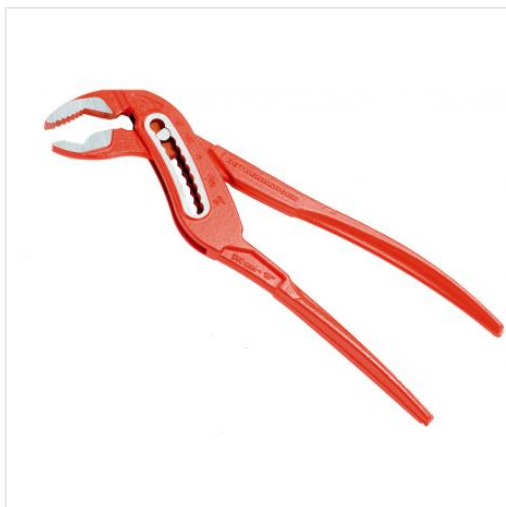

Cleste Papagal SP Rothenberger , capacitate 1 " , cod 70527

Cod catalog: **70527**

Producator: **Rothenberger**

INFORMATII GENERALE

Pret : 59 RON (TVA INCLUS)

INTREBARI ?Apeleaza **021/344 54 41** sau **031/412.66.64** de luni pana vineri si suntem fericiti sa te ajutam

CARACTERISTICI TEHNICE

Tip: **Cleste Papagal**

Capacitate teava ("): **1**

Capacitate teava (mm): **28**

Dimensiuni (mm): **175 mm**

DESCRIERE PRODUS

Prezentare Cleste Papagal SP Rothenberger 70527

Din oțel crom-vanadiu, fălci auto centrate

Suprafete de prindere asimetrice în formă de romb: fixare optimă Reglabil în 7 trepte (10" si 12"), stabil la solicitări laterale, suportă sarcină mare: aplicatii diverse

Dinti întăriti inductiv cu rezistență la tocare: durabilitate mare

Mânere din material sintetic (Tip SPK): siguran ă mai mare