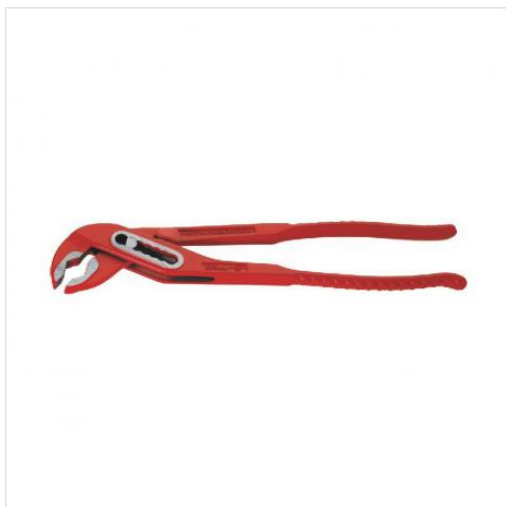

Cleste Papagal SP Rothenberger , capacitate 1.1/2 " , cod 70529

Cod catalog: **70529**

Producator: **Rothenberger**

INFORMATII GENERALE

Pret : 130 RON (TVA INCLUS)

INTREBARI ?Apeleaza **021/344 54 41** sau **031/412.66.64** de luni pana vineri si suntem fericiti sa te ajutam

CARACTERISTICI TEHNICE

Tip: **Cleste Papagal**

Capacitate teava ("): **1.1/2**

Capacitate teava (mm): **42**

Dimensiuni (mm): **300**

DESCRIERE PRODUS

Prezentare Cleste Papagal SP Rothenberger 70529

Din oțel crom-vanadiu, fălci auto centrate Suprafete de prindere asimetrice în formă de romb: fixare optimă

Reglabil în 7 trepte (10" si 12"), stabil la solicitări laterale, suportă sarcină mare: aplicatii diverse

Dinti întăriti inductiv cu rezistență la tocare: durabilitate mare

Mânere din material sintetic (Tip SPK): siguran ă mai mare