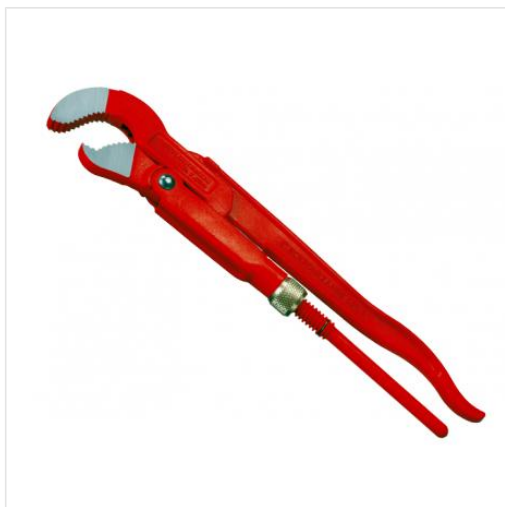

Cleste Suedez SUPER S 45° Rothenberger , capacitate maxima 3 " , lungime 24 " , cod 70125

Cod catalog: **70125**

Producator: **Rothenberger**

INFORMATII GENERALE

Pret : 643 RON (TVA INCLUS)

INTREBARI ?Apeleaza **021/344 54 41** sau **031/412.66.64** de luni pana vineri si suntem fericiti sa te ajutam

CARACTERISTICI TEHNICE

Tip: **Cleste Suedez**

Capacitate teava ("): **3**

Capacitate teava (mm): -

Dimensiuni (mm): **maxim 3"**

Dimensiuni ("): **45°**

Greutate (Kg): **3.4**

Lungime ("): **24**

DESCRIERE PRODUS

Cleste Suedez SUPER S Rothenberger 70125