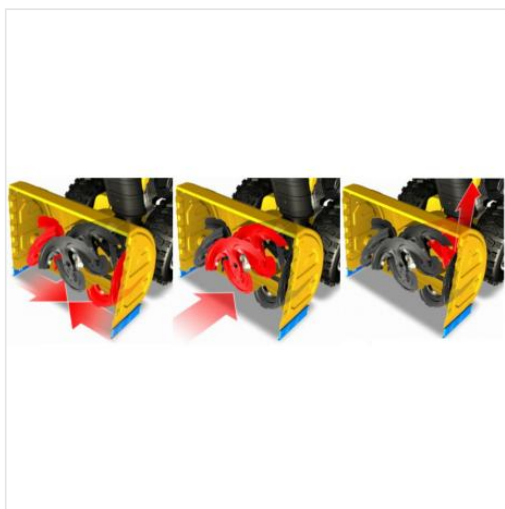

Depozit: Str. Piatra Craiului nr 1, Com Frumusani

Tel. Contact: 0739.128.382

Tel. Mobil:/ 0720.006.826 / 0724.055.680

Cont: RO14INGB0000999904135381

Banca: ING Iancului

Cont: RO48TREZ7035069XXX006875

Banca: Trezoreria Sector 3

E-mail: vanzari@tehnocenter.ro

530 SWE HD Cub Cadet Freza de zapada , tip motor Thorx 130 OHV , latime de lucru 76 cm

Cod catalog: **31AY57KZ603/530SWEHD**

Producator: **Cub Cadet**

INFORMATII GENERALE

Pret : 9,691 RON (TVA INCLUS)

Set livrare:

3 etape de lucru .Manere incalzite . Far . Pornire electrica si demaror cu sfoara . Roti de cauciuc . Directie asistata .

INTREBARI ?Apeleaza **021/344 54 41** sau **031/412.66.64** de luni pana vineri si suntem fericiti sa te ajutam

CARACTERISTICI TEHNICE

Motor: **ThorX**

Cap. cilindrica (cmc): **420**

Tip motor: **Thorx 130 OHV**

Volum rezervor (l): **4.7**

Mecanism deplasare: **Roti cauciuc**

Putere motor (CP): **11.5**

Combustibil: **Benzina fara plumb**

Diametru roti " : **16X6.5**

Sistem de pornire: **Electric (230 V)**

Numar de viteze: **6 inainte + 2 inapoi**

Reglare inaltime fata de sol: **Manuala**

Comanda directiei si a inaltimei de aruncare: **Manuala 200 grd joystick in 4 pozitii**

Greutate (Kg): **120**

Clasa putere (cmc): **340-420**

Clasa Latime de lucru (cm): **76-84**

DESCRIERE PRODUS

Cub Cadet Freza de zapada 530 SWE HD

Frezele de zapada CUB CADET sunt puternice, usor de utilizate si sigure. Frezele de zapada MTD sunt echipate cu motoare speciale de iarna care pornesc usor si la temperaturi scazute.