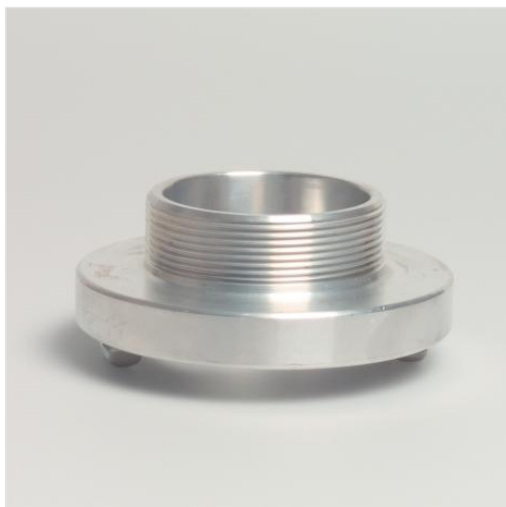

**Cupla Storz cu filet exterior 2"/51 mm Aquafix,filet exterior,din aluminiu,presiune 12 bari,tip 52 C,dimensiune 66 x 98 x 2" cod 0431250**

Cod catalog: **0431250**

Producator: **Aquafix**

## CARACTERISTICI TEHNICE

Tip accesoriu: **Cupla fixa cu filet exterior**

Diametru ( mm ): **51**

Presiune de lucru(bar): **12**

Diametru (toli): **2**

Temperatura de lucru ( grade ): **-10 .....+45**