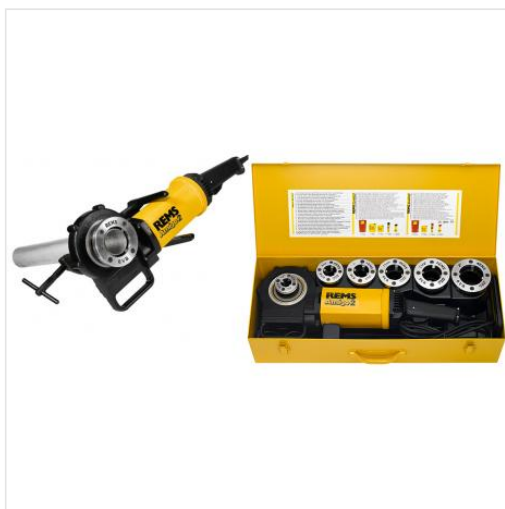

**Filiera electrica Rems Amigo 2 , cod 540020 , capacitate filetare 2 ''**

Cod catalog: **540020**

Producator: **Rems**

**INFORMATII GENERALE**

**Pret : 5,800 RON (TVA INCLUS)**

Set livrare:

Clupa electrica de filetat Trusa metalica rezistenta la impact. Capete de filetat cu schimbare rapida: 1/2"- 1bc 3/4"- 1bc 1"-1bc 1 1/4" -1bc 1 1/2"-1bc 2"-1bc

INTREBARI ?Apeleaza **021/344 54 41** sau **031/412.66.64** de luni pana vineri si suntem fericiti sa te ajutam

**CARACTERISTICI TEHNICE**

Tip Masina: **Filetat Electrica**

Diametrul maxim: **2**

Putere ( W ): **1.700**

Greutate ( Kg ): **6.5**

**DESCRIERE PRODUS**

Filiera electrica Rems Amigo 2 , cod 540020 , capacitate filetare 2 ''