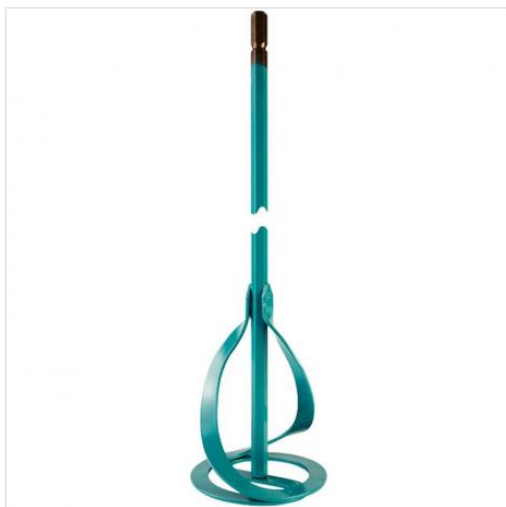

FM 120 HF Paleta de amestecare , COLLOMIX , cod CO-40102-000

Cod catalog: **CO-40102-000**

Producator: **Collomix**

INFORMATII GENERALE

Pret : 154 RON (TVA INCLUS)

INTREBARI ?Apeleaza **021/344 54 41** sau **031/412.66.64** de luni pana vineri si suntem fericiti sa te ajutam

CARACTERISTICI TEHNICE

Cod:: **CO-40102-000**

Tip amestec:: **lichid/fluid**

Diametru paleta:: **120**

Lungime(mm):: **590**

Diametru tija(mm):: **16**

Sistem de prindere:: **HEXAFIX®**

Cantitate max. utila mixare(kg):: **30**

DESCRIERE PRODUS

Paleta model FM este conceputa pentru o utilizare profesionala, putiand fi utilizata cu toate masinile de gaurit cu putere de amestecat cu prindere Hexafix, cu putere de minim 1000W Potrivita pentru materiale fluide - ideala pentru vopsele, lacuri, grunduri, tencuieli fine si cremoase, rasini epoxidice fluide, sigilanti, etc. In timpul amestecarii materialul este impins de sus in jos, fara a stropi, si datorita efectului paletei aglomerarile de material sunt indepartate.