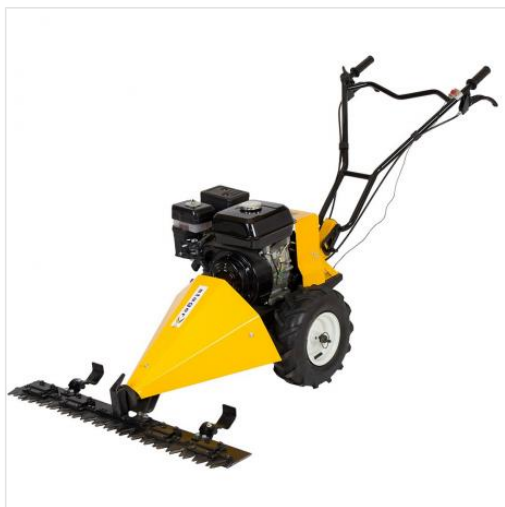

GS1200 Stager Motocosoare , latime de lucru 1200 mm

Cod catalog: **4520001200/GS1200/Stager**

Producator: **Stager**

INFORMATII GENERALE

Pret : **3,345 RON** (TVA INCLUS)

INTREBARI ?Apeleaza **021/344 54 41** sau **031/412.66.64** de luni pana vineri si suntem fericiti sa te ajutam

CARACTERISTICI TEHNICE

Aplicatie pt.: **Zona de Ses**

Putere motor (CP): **6.5**

Tip transmisie: **Baie de ulei**

Cutie de viteze: **2 v (1 inainte + 1 inapoi)**

Motor: **Stager**

Bara de taiere (cm): **120**

Combustibil: **Benzina fara plumb**

Greutate (Kg): **82**

DESCRIERE PRODUS

GS1200 Stager Motocosoare , inaltime taiere 10-80 mm , latime de lucru 1200 mm

Motor pe benzină, puternic și cu nivel de zgomot redus Bara de cosire fixa Consum redus Ghidon reglabil Cominația ideală de putere și confort Cu o lățime de lucru convenabilă, utilizatorii pot lucra o suprafață mare, într-un timp scurt Motocosoarea este echipată cu viteză și pentru mers înapoi pentru a ușura re poziționarea și manevrabilitatea.