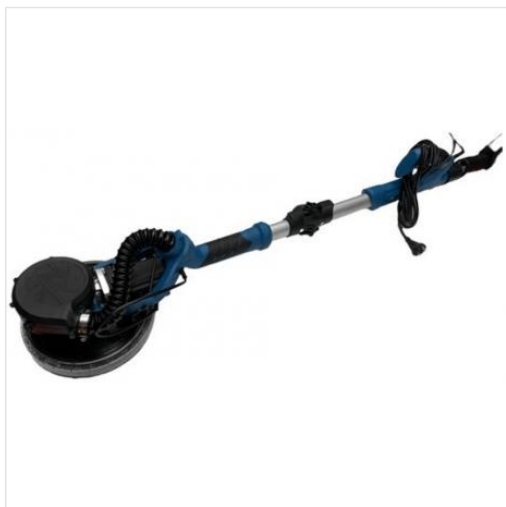

Depozit: Str. Piatra Craiului nr 1, Com Frumusani

Tel. Contact: 0739.128.382

Tel. Mobil:/ 0720.006.826 / 0724.055.680

Cont: RO14INGB0000999904135381

Banca: ING Iancului

Cont: RO48TREZ7035069XXX006875

Banca: Trezoreria Sector 3

E-mail: vanzari@tehnocenter.ro

HY-WS 225 E Masina de slefuit pereti Hyundai , diametru 255 mm , putere 750 W , greutate 7,6 Kg , alimentare 230 V

Cod catalog: **HY-WS 225 E**

Producator: **Hyundai**

INFORMATII GENERALE

Pret : 714 RON (TVA INCLUS)

INTREBARI ?Apeleaza **021/344 54 41** sau **031/412.66.64** de luni pana vineri si suntem fericiti sa te ajutam

CARACTERISTICI TEHNICE

Putere nominala (W): **750**

Turatie (rot/min): **800-1700**

Diametru disc slefuire (mm): **255**

Tip masina slefuit: **Pentru pereti**

Greutate (Kg): **7.6**

DESCRIERE PRODUS

Slefuitor de pereti Hyundai HY-WS 225 E

- Slefuitorul de pereti HY-WS 225 E este in instrument versatil si puternic pentru finisarea peretilor in lucrari de constructie si renovare avand un motor de 750 W.
- Manerul ergonomic in forma L reduce solicitarea incordarii din timpul slefuirii.
- Functia de control al vitezei motorului va permite sa reglati viteza de rotatie in functie de materialul care este slefuit.
- Masina este destinata aplicatiilor casnice, performantele tehnice permitandu-i executarea operatiilor de:
- slefuire a peretilor si a tavanelor interioare si exterioare;
- slefuire a peretilor de rigips;
- Cu ajutorul iluminatului LED se ofera vizibilitate optima in timpul lucrului