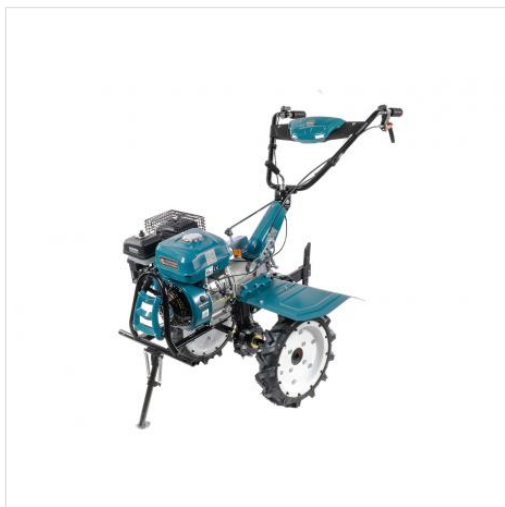

Depozit: Str. Piatra Craiului nr 1, Com Frumusani

Tel. Contact: 0739.128.382

Tel. Mobil: / 0720.006.826 / 0724.055.680

Cont: RO14INGB0000999904135381

Banca: ING Iancului

Cont: RO48TREZ7035069XXX006875

Banca: Trezoreria Sector 3

E-mail: vanzari@tehnocenter.ro

KS 7HP-1050G Motosapa Konner & Sohnen cu latime de 108 cm , putere 7 Cp , transmisie prin cutie de viteze , benzina , cod KS 7HP-1050G

Cod catalog: **KS 7HP-1050G**

Producator: **Konner & Sohnen**

INFORMATII GENERALE

Pret : **3,299 RON** (TVA INCLUS)

INTREBARI ?Apeleaza **021/344 54 41** sau **031/412.66.64** de luni pana vineri si suntem fericiti sa te ajutam

CARACTERISTICI TEHNICE

Putere motor (CP) : 7

Transmisie: **Cutie de viteze**

Motor: **Konner&Sohnen**

Tip motor: **4 timpi, 1 cilindru, răcire cu aer**

Combustibil: **Benzina fara plumb**

Cutie de viteze: **3 (2 inainte + 1 inapoi)**

Latime de lucru reglabila (cm) : **108**

Ghidon: **Reglabil vertical si orizontal**

Latime max. de lucru (cm) : **108**

Adancime de lucru (cm) : **35**

Numar cutite: **32**

Greutate (Kg) : **83**

DESCRIERE PRODUS

Motosapa Konner & Sohnen