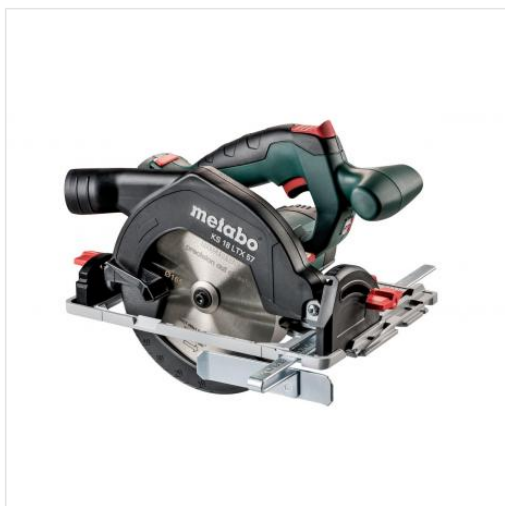

KSA 18 LTX 57 Ferastrau circular Metabo 2.700rot/min, adancime de taiere de 53.5mm (fara acumulatori si incarcator)

Cod catalog: **601857890**

Producator: **Metabo**

INFORMATII GENERALE

Pret : 1,035 RON (TVA INCLUS)

Set livrare:

- Lama de ferăstrău circular din carbură (18 dinți)
- carcasă MetaLoc
- fără acumulator, fără încărcător
- Cheie hexagonală

INTREBARI ?Apeleaza **021/344 54 41** sau **031/412.66.64** de luni pana vineri si suntem fericiti sa te ajutam

CARACTERISTICI TEHNICE

Tip:: **Debitor**

Acumulator in standard:: **Nu**

Statie incarcare in standard:: **Nu**

Turatie nominala:: **2.700**

Diam.disc(mm):: **165**

Dim.panza(mm):: **165x16**

Ad. taiere lemn(mm):: **53.5**

Greutate(Kg):: **3.4**

DESCRIERE PRODUS

Ferăstrău circular puternic, ușor, fără fir, pentru utilizare universală pe șantierul de construcții. Placa de bază din aluminiu poate fi utilizată direct pe șinele de ghidare de la Metabo și alți producători. Frâna rapidă oprește rapid pânza ferăstrăului și îmbunătățește siguranța. Poziția 0 ° reglabilă pentru cea mai mare precizie de tăiere. Indicator de tăiere clar vizibil pentru tăiere precisă după tăiere inițială. Mâner cu suprafață moale antiderapantă pentru ghidare sigură. Posibilitate de extracție prin conectarea unui aspirator universal. Acumulatori cu afișaj de capacitate pentru verificarea stării de încărcare.