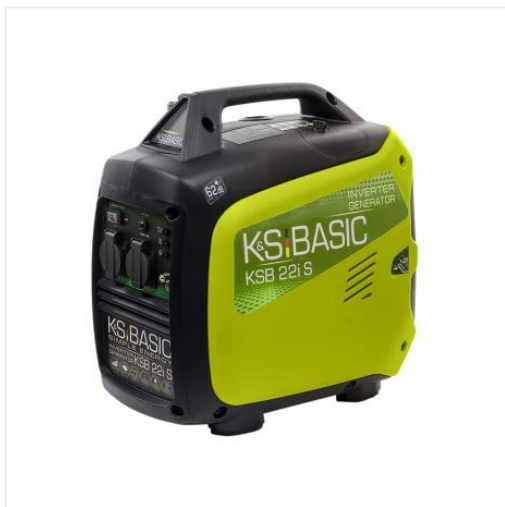

E-mail: vanzari@tehnocenter.ro

KSB 22i S Generator de curent tip inverter ,putere max 2 kVA , Konner & Sohnen , pornire la sfoara , IP 23 M ,motor in 4 timpi ,benzina

Cod catalog: **KSB 22i S**

Producator: **Konner & Sohnen**

CARACTERISTICI TEHNICE

Putere maxima (kVA) : **2**
Motor: **Konner&Sohnen**
Putere motor (CP) : **2.5**
Tip motor: **1 cilindru. 4 timpi. OHV. racit cu aer**
Capacitate cilindrica (cmc) : **79,7**
Combustibil: **Benzina fara plumb**
Volum rezervor (l) : **4**
Sistem de pornire: **Demaror cu sfoara**
Frecventa (Hz) : **50**
Tensiune (V) : **230**
Nivel de zgomot (db A) : **62/87**
Numar de faze: **monofazat**
Capacitate baie de ulei (l) : **0.35**
Numar de prize: **2 Schuko 16 A**
Dimensiuni (mm) : **510x310x525**
Greutate (Kg) : **15.6**
Putere Nominala (kVA) : **1.8**
Curent Nominal (A) : **8.7**

DESCRIERE PRODUS

KSB 22i S Generator de curent tip inverter

UNDĂ SINUSOIDALĂ PURĂ

- Unitatea electronică încorporată cu control cu microprocesor monitorizează funcționarea generatorului și oferă o tensiune de ieșire stabilă de 230V 50Hz formă sinusoidală, care este potrivită pentru funcționarea fiabilă a electronicelor sensibile

DIMENSIUNI COMPACTE

- Datorită dimensiunilor sale compacte și greutății reduse, acest generator cu inverter este un asistent convenabil în timpul activităților în aer liber sau la pescuit.
- Carcasa închisă protejează motorul de umiditate și praf și prelungeste durata de viață a generatorului.