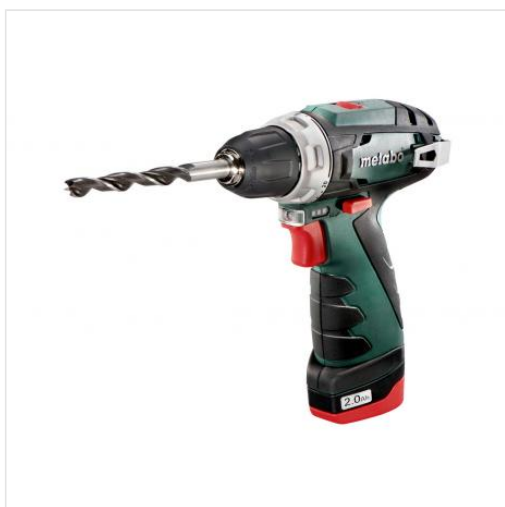

Depozit: Str. Piatra Craiului nr 1, Com Frumusani

Tel. Contact: 0739.128.382

Tel. Mobil:/ 0720.006.826 / 0724.055.680

Cont: RO14INGB0000999904135381

Banca: ING Iancului

Cont: RO48TREZ7035069XXX006875

Banca: Trezoreria Sector 3

E-mail: vanzari@tehnocenter.ro

Powermaxx BS Metabo Masina gaurit insurubat cu 1 acumulator 2 Ah , 10.8 V , cod 600079500

Cod catalog: **600079500**

Producator: **Metabo**

INFORMATII GENERALE

Pret : 714 RON (TVA INCLUS)

Set livrare:

- 1 acumulator 2 Ah Li-Ion
- Statie de incarcare LC 40.
- cutie transport din carton

INTREBARI ?Apeleaza **021/344 54 41** sau **031/412.66.64** de luni pana vineri si suntem fericiti sa te ajutam

CARACTERISTICI TEHNICE

Tensiune acumulator (V): **10.8**

Cap. acumulator (Ah): **2**

Tip acumulator: **Li-Ion**

Sistem de prindere accesorii: **Mandrina rapida 10 mm**

Numar de viteze mecanice (trepte): **2**

Moment maxim de torsiune (Nm): **34**

Moment minim de torsiune (Nm): **17**

Turatie nominala (rpm): **0-360/ 0-1.400**

Diametru maxim de gaurire metal (mm): **10**

Diametru maxim de gaurire lemn (mm): **22**

Softgrip: **Da**

Greutate (Kg): **0.8**

Funcctie impact: **Nu**

Funcctie percutie: **Nu**

DESCRIERE PRODUS

Metabo Powermaxx BS Masina gaurit insurubat cu acumulatori

- Masina gaurit insurubat cu acumulatori
- Masina de gaurit si insurubat compacta cu un design scurt pentru a fi folosita cu usurinta in orice conditii;
- Cap hexagonal pentru folosirea capetelorlor de insurubat.
- Bec incorporat pentru iluminarea spatiului de lucru .
- Carlig de fixare pe centura de scule .
- Afisaj practic pentru nivelul de incarcare a bateriei .
- Tehnologie Ultra M pentru performante superioare, incarcare usoara si utilizarea optima a energiei.