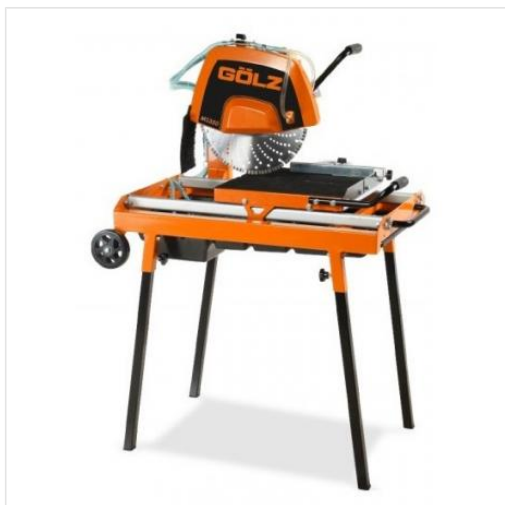

MS 350 C GOLZ , Masina electrica de taiat cu disc DIA , putere 2200 W , diam. int. disc 350 mm

Cod catalog: **MS350 C/GOLZ**

Producator: **Golz**

INFORMATII GENERALE

Pret : 4,815 RON (TVA INCLUS)

INTREBARI ?Apeleaza **021/344 54 41** sau **031/412.66.64** de luni pana vineri si suntem fericiti sa te ajutam

CARACTERISTICI TEHNICE

Tip:: **Masina electrica de taiat cu disc**

Putere(W):: **2200**

Grosimea max. a placii(mm):: **110**

Lungimea max. de taiere(mm):: **560**

Tensiune(V):: **230**

Diam. int. disc(mm):: **350**

Greutate(Kg):: **57**

Diam. disc de taiere(mm):: **350**

Turatie in gol(rot/min):: **2800**

DESCRIERE PRODUS

- MS-350 C GOLZ , Masina electrica de taiat cu disc DIA , putere 2200 W , diam. int. disc 350 mm
- Design compact, ușor de deplasat. Tava de apă detașabilă, ușor de curățat.
- Pompă de apă electrică cu cuplaj rapid, ușor de schimbat.
- Protecție disc detașabilă pentru o schimbare ușoară a discului.
- Duză de apă specială pentru răcirea optimă a apei.
- Ghidaj pentru taieri precise la unghi.
- Roti de transport.