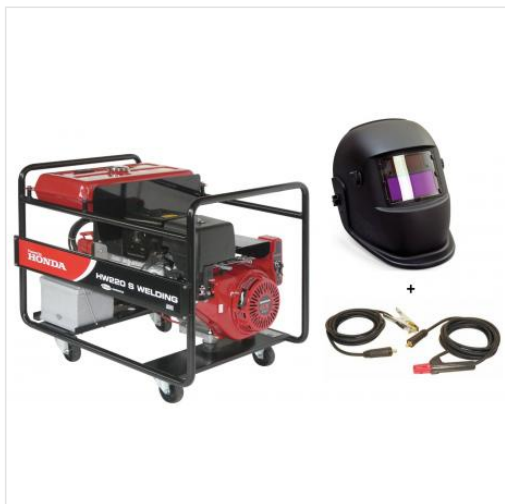

Pachet generator de sudura Honda HW 220 + Kit sudura 3 m + masca sudura cu cristale lichide

Cod catalog: **hw220+y1m014+kit sudura 3 m**

Producator: **Honda**

INFORMATII GENERALE

Pret : 9,907 RON (TVA INCLUS)

Set livrare:

- Panou frontal prevazut cu :
- 1 priza monofazata schuko de 16 A si 1 priza trifazata tip CEE cu 5 poli 3P+N+PE
- Protectie termica .
- Senzor in baia de ulei Borne de sudura .
- Contoar de ore .
- Comutator pentru reglarea in trepte a curentului de sudura .
- kit de roti cu manere .

INTREBARI ?Apeleaza **021/344 54 41** sau **031/412.66.64** de luni pana vineri si suntem fericiti sa te ajutam

CARACTERISTICI TEHNICE

DESCRIERE PRODUS

HW 220 Generator sudura industrial 200 A DC , trifazat 6.5 kVA Generatorul de sudura HW 220 este echipat cu un motor profesional HONDA OHV in 4 timpi. Generatorul pentru sudare HW 220 are in dotarea standard senzor de protectie in baia de ulei. DC-sudura in curent continuu ce permite a se utiliza orice tip de electrod. Setul de livrare al modelului HW 220 :1 priza monofazate de 16 A; 1 priza trifazata de 32 A. Borne pentru curentul de sudura; comutator pentru reglarea in trepte a curentului de sudura.