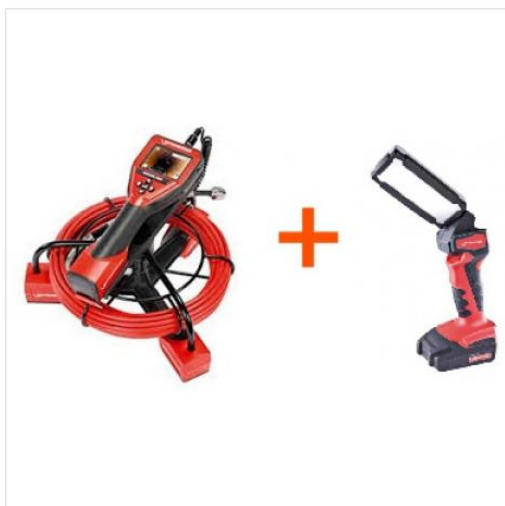

E-mail: vanzari@tehnocenter.ro

Pachet Roscope i 12000 Aparat pentru inspectat cu cablu de 120 cm + Lampa FL 180 , Acumulator Li-Ion 18V/2.0 Ah , Rothenberger

Cod catalog: **1000001700/ Rothenberger**

Producator: **Rothenberger**

INFORMATII GENERALE

Pret : 14,268 RON (TVA INCLUS)

Set livrare:

1. ROSCOPE i2000 - aparatul de bază. 2. Modulul TEC - gât de lebădă ø 17mm / lungime 0,9 m. echipat cu autoverticalizare Iluminare cu 4 LED-uri.
3. Modulul 25/22 - "snake" ø 25mm / lungime 22 m. Iluminare cu 8 LED-uri. 4.Lampa RO FL 180 cu cumulator Li-Ion 18V/2.0 Ah si incarcator rapid , cod 1000001651.

INTREBARI ?Apeleaza **021/344 54 41** sau **031/412.66.64** de luni pana vineri si suntem fericiti sa te ajutam

CARACTERISTICI TEHNICE

DESCRIERE PRODUS

- Pachet Roscope i 12000 + Lampa FL 180 , Rothenberger
- ROSCOPE® i2000 Sistem modular de inspectie și localizare, ce permite utilizarea în diverse aplicații.
- Display 3.5" Touchscreen (color)
- Înregistrare / redare foto JPEG 640 x 480 pixeli;
- Înregistrare / redare film AVI Mini-USB;
- slot de card SD; ieșire AV; jack pentru căști;
- Microfon și difuzor integrate
- Card de memorie SD 2 GB
- Semnal WI-FI, pentru transmitere date pe echipamente iOS & Android Li-Ion cu 3,7 V / 4.2 Ah.

SPECIFICATII:

- Diagonala display (cm):3.5.
- Numar leduri:8.
- Cap camera (Ø):25.
- Lungime cablu flexibil (m):0.9 / 22.
- Rezolutie display:640x480.
- Lampa RO FL 180 cu cumulator Li-Ion 18V/2.0 Ah si incarcator rapid , cod 1000001651
- Rotire cap 360 grd.
- Luminozitate si durata de functionare remarcabile.
- Acumulator Li-Ion si incarcator rapid.
- Greutate(Kg):0.46,
- FARA ACUMULATOR PRODUCATOR: ROTHENBERGER.