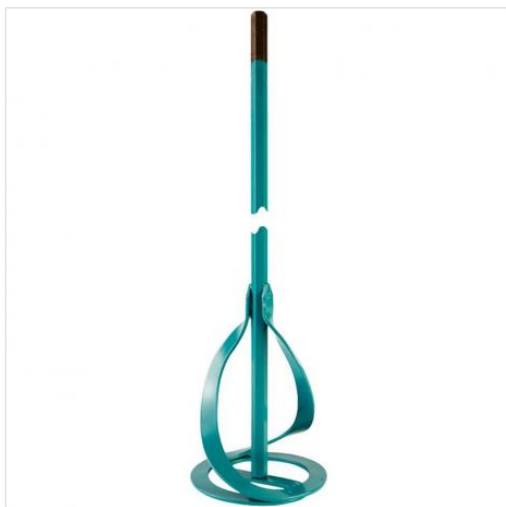

**Paleta de amestecare FM 100 S , CO-40882-000**

Cod catalog: **CO-40882-000**

Producator: **Collomix**

**INFORMATII GENERALE**

**Pret : 84 RON** (TVA INCLUS)

INTREBARI ?Apeleaza **021/344 54 41** sau **031/412.66.64** de luni pana vineri si suntem fericiti sa te ajutam

**CARACTERISTICI TEHNICE**

Cod:: **CO-40882-000**

Diametru paleta:: **100 mm**

Lungime(mm):: **590**

Diametru tija(mm):: **13**

Sistem de prindere:: **Mandrina**

Cantitate max. utila mixare(kg):: **25**

**DESCRIERE PRODUS**

Paleta de amestecare FM 100 S , CO-40882-000 Paleta model FM este conceputa pentru o utilizare profesionala, putand fi utilizata si pentru uz casnic cu toate masinile de amestecat cu prindere mandrina de minim 13 mm, cu putere de minim 500W Potrivita pentru materiale fluide - ideala pentru vopsele, lacuri, grunduri, tencuieli fine si cremoase, rasini epoxidice fluide, sigilanti, etc. In timpul amestecarii materialul este impins de sus in jos, fara a stropi, si datorita efectului paletei aglomerarile de material sunt indepartate.