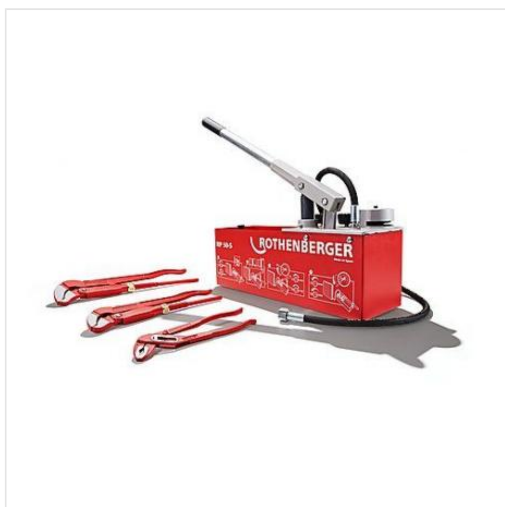

**100002686 , RP 50-S Rothenberger , Pompa testare presiune instalatii , presiune maxima 60 bar si SET 3 Clesti Economy , cod 70140x**

Cod catalog: **100002686/Rothenberger**

Producator: **Rothenberger**

## INFORMATII GENERALE

**Pret : 1,981 RON** (TVA INCLUS)

Set livrare:

Setul include: Pompă de testare RP 50-S; set de clești tip Suedez S45 Ø 1" și Ø 1.1/2", clește tip papagal de 10", Ø 1.1/4"

INTREBARI ?Apeleaza **021/344 54 41** sau **031/412.66.64** de luni pana vineri si suntem fericiti sa te ajutam

## DESCRIERE PRODUS

Pompa testare presiune instalatii RP 50-S Rothenberger 100002686, presiune maxima 60 bar si SET Clesti Economy , cod 70140x Pompa incarcare instalatii si testarea presiunii RP50-S +set de clesti Rothenberger, tip suedez S45 diametru 1" si 1.1/2", cleste papagal de 10", diametru 1.1/4". RP 50-S de la Rothenberger este o pompa de testare de precizie constructie monobloc până la 60 bar. Pentru verificarea rezistentei la presiune si etanseității sistemelor de RP 50-S Rothenberger conducte si rezervoarelor în instalatiile sanitare si de încălzire, în constructia de cazane, incinte sub presiune, ideal pentru umplerea instalațiilor solare. Volum rezervor: 12 l, Manometru de control si presiune: 0 - 60 bar, cu diviziune de 1 bar Presiune constantă si eliminarea riscului neetanseităților prin sistemul cu supape duble într-o constructie monobloc. Rezervoare rezistente la intemperii si frig. Set 3 clesti Economy Rothenberger 70140X Prindere in trei puncte, siguranta si stabilitate chiar si pentru tevi netede. Aplicatie universala datorita profilului dublu-T al manerului. PRODUCATOR: ROTHENBERGER