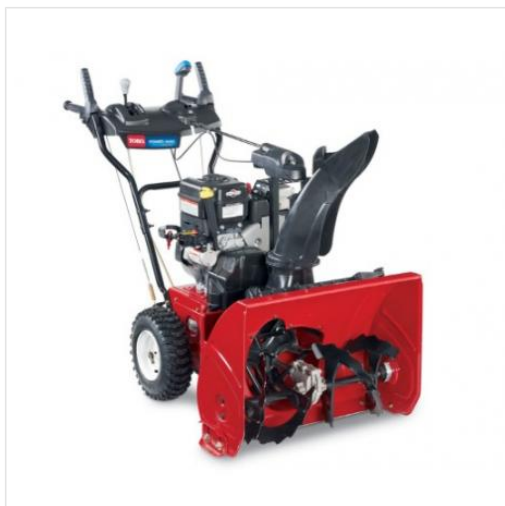

PowerMax 726 OE Freza de zapada Toro

Cod catalog: **Powermax726oe/toro**

Producator: **Toro**

INFORMATII GENERALE

Pret : 7,884 RON (TVA INCLUS)

Set livrare:

Roti cauciuc .Demaror electric 230 V si sfoara .

Made in SUA .

INTREBARI ?Apeleaza **021/344 54 41** sau **031/412.66.64** de luni pana vineri si suntem fericiti sa te ajutam

CARACTERISTICI TEHNICE

Motor: **Briggs & Straton**

Cap. cilindrica (cmc): **205**

Tip motor: **OHV**

Debit maxim (t/h): **51**

Volum rezervor (l): **3**

Mecanism deplasare: **Roti cauciuc**

Combustibil: **Benzina fara Plumb**

Sistem de pornire: **Electric (230 V)**

Numar de viteze: **6 inainte + 2 inapoi**

Distanta maxima de aruncare (m): **8-15**

Reglare inaltime fata de sol: **Manuala**

Comanda directiei si a inaltimei de aruncare: **Quick Stick - Joystick**

Greutate (Kg): **88**

Clasa putere (cmc): **205-277**

Clasa Latime de lucru (cm): **60-71**

DESCRIERE PRODUS

PowerMax 726 OE Freza de zapada Toro