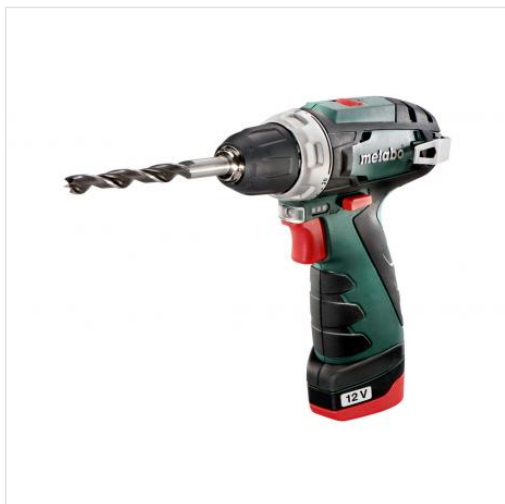

Powermaxx BS Metabo , masina de gaurit / insurubat cu acumulatori (2x2.0 Ah), 12 V ,in cutie de carton , cod 600984000

Cod catalog: **600984000**

Producator: **Metabo**

INFORMATII GENERALE

Pret : **527 RON** (TVA INCLUS)

Pret **PROMO: 400 RON** (TVA INCLUS)

Set livrare:

- Mandrina
- Cârlig de curea
- 2 acumulatori Li-Power push-in (12 V/2,0 Ah)
- Încărcător LC 12
- Cutie carton

INTREBARI ?Apeleaza **021/344 54 41** sau **031/412.66.64** de luni pana vineri si suntem fericiti sa te ajutam

CARACTERISTICI TEHNICE

Tensiune acumulator (V): **12**

Cap. acumulator (Ah): **2**

Tip acumulator: **Li-Ion**

Numar de viteze mecanice (trepte): **2**

Moment maxim de torsiune (Nm): **34**

Moment minim de torsiune (Nm): **17**

Diametru maxim de gaurire metal (mm): **10**

Diametru maxim de gaurire lemn (mm): **18**

Greutate (Kg): **1**

Funcție impact: **Nu**

Funcție percutie: **Nu**

DESCRIERE PRODUS

Caracteristici:

- Tip acumulator Li-Power
- Voltajul bateriei 12 V
- Capacitate acumulator 2 x 2 Ah
- Cuplul maxim - moale 17 Nm
- Cuplu maxim, greu 34 Nm
- Cuplu reglabil 0,5 - 5 Nm Ø burghiu otel 10 mm
- Burghiu-Ø lemn moale 18 mm
- 0 - 360 / 0 - 1400 rpm
- Capacitate mandrină 1 - 10 mm
- Greutate fara acumulator 0,75 kg
- Greutate cu acumulator 0,95 kg
- Găurire în metal 2,5 m/s²
- Înșurubare fără impact 2,5 m/s²
- Nivelul de presiune al sunetului 64 dB(A)
- Nivel de putere sonoră (LwA) 75 dB(A)