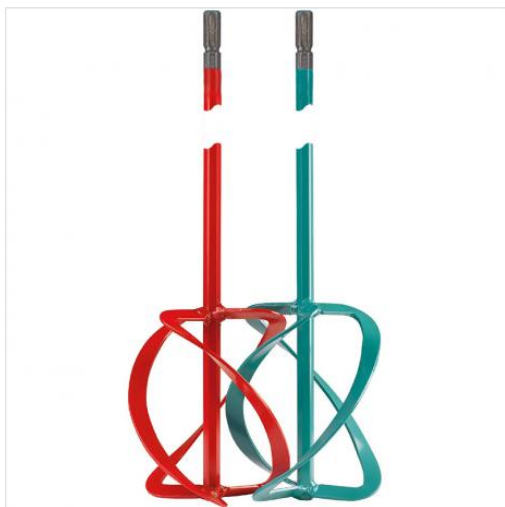

Set palete de amestecare COLLOMIX MKD 100 HF , cod CO-44060

Cod catalog: **CO-44060**

Producator: **Collomix**

INFORMATII GENERALE

Pret : 465 RON (TVA INCLUS)

INTREBARI ?Apeleaza **021/344 54 41** sau **031/412.66.64** de luni pana vineri si suntem fericiti sa te ajutam

CARACTERISTICI TEHNICE

Cod.: **CO-44060**

Tip amestec.: **adeziv/vascos**

Diametru paleta.: **100 mm**

Lungime(mm):. **547**

Sistem de prindere.: **HEXAFIX®**

Cantitate max. utila mixare(kg):. **30**

DESCRIERE PRODUS

Paletetele de amestecare model MKD sunt destinate unei game largi de aplicatii. Sunt concepute cu trei lame spiralate largi pentru o ghidare usoara in material si incarcare minima a amestecatorului. Sens antrenare material: de jos in sus. Fabricate din otel de inalta calitate, acestea au o lunga durata de viata, chiar si pentru materiale mai abrazive. Necesita utilizarea unei masini de antrenare dimensionata corespunzator. Ideale pentru materiale adezive si vascoase. Cele 2 palete creeza un diametru de 180mm impreuna.