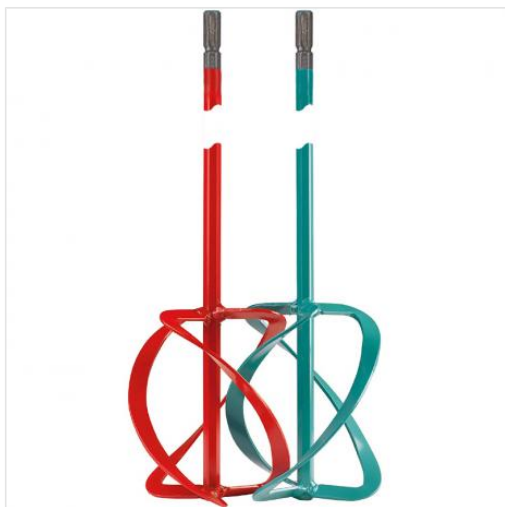

Set palete de amestecare COLLOMIX MKD 120 HF , cod CO-44070

Cod catalog: **CO-44070**

Producator: **Collomix**

INFORMATII GENERALE

Pret : 546 RON (TVA INCLUS)

INTREBARI ?Apeleaza **021/344 54 41** sau **031/412.66.64** de luni pana vineri si suntem fericiti sa te ajutam

CARACTERISTICI TEHNICE

Cod:: **CO-44070**

Tip amestec:: **adeziv/vascos**

Diametru paleta:: **120**

Lungime(mm):: **547**

Sistem de prindere:: **HEXAFIX®**

Cantitate max. utila mixare(kg):: **90**

DESCRIERE PRODUS

Paletetele de amestecare model MKD sunt destinate unei game largi de aplicatii. Sunt concepute cu trei lame spiralate largi pentru o ghidare usoara in material si incarcare minima a amestecatorului. Sens antrenare material: de jos in sus. Fabricate din otel de inalta calitate, acestea au o lunga durata de viata, chiar si pentru materiale mai abrazive. Necesita utilizarea unei masini de antrenare dimensionata corespunzator. Ideale pentru materiale adezive si vascoase. Cele 2 palete creaza impreuna un diametru de lucru de 195 mm.