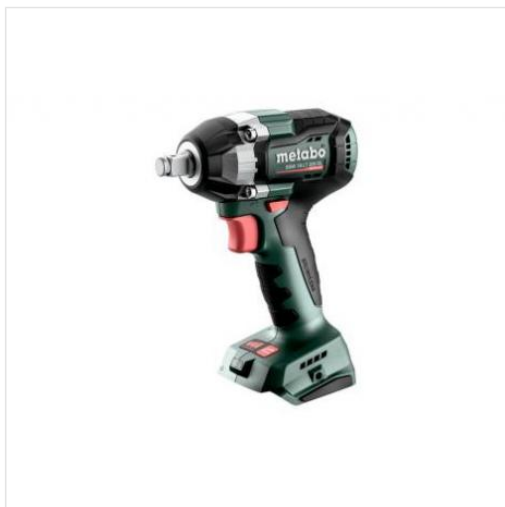

Depozit: Str. Piatra Craiului nr 1, Com Frumusani

Tel. Contact: 0739.128.382

Tel. Mobil:/ 0720.006.826 / 0724.055.680

Cont: RO14INGB0000999904135381

Banca: ING Iancului

Cont: RO48TREZ7035069XXX006875

Banca: Trezoreria Sector 3

E-mail: vanzari@tehnocenter.ro

SSW 18 LTX 300 BL Masina de insurubat cu impact Metabo , 300 Nm , motor Brushless , 18 V, se livreaza fara acumulator si fara incarcator

Cod catalog: **602398840**

Producator: **Metabo**

INFORMATII GENERALE

Pret : 887 RON (TVA INCLUS)

INTREBARI ?Apeleaza **021/344 54 41** sau **031/412.66.64** de luni pana vineri si suntem fericiti sa te ajutam

CARACTERISTICI TEHNICE

Tensiune acumulator (V): **18**

Cap. acumulator (Ah): **2**

Tip acumulator: **Li-Ion**

Numar de viteze mecanice (trepte): **3**

Moment maxim de torsiune (Nm): **300**

Turatie nominala (rpm): **3050**

Funcție percutie: **Nu**

Funcție impact: **Da**

DESCRIERE PRODUS

SSW 18 LT 300 BL

- Mașină cu impact, compactă, cu acumulator, cu suport pentru bit tip pătrat de 1/2 " și cuplu de 300 Nm
- Motor unic fără perii Metabo, pentru un progres rapid al lucrării, ce are o eficiență ridicată pentru orice aplicație de utilizare
- Trei trepte de viteză și cuplu pentru o gamă diversificată de aplicații
- Lumină de lucru integrată pentru iluminarea zonei de lucru
- Carcasă angrenaje robustă din aluminiu turnat pentru disipare optimă a căldurii și durabilitate
- Cârlig pentru curea la îndemână, ce poate fi fixat fie pe partea dreaptă, fie pe partea stângă metaBOX - o soluție inteligentă pentru transport și depozitare
- Mai multe mărci, un singur sistem de acumulatori: acest produs poate fi combinat cu toți acumulatorii și încărcătoarele de 18 V ale mărcilor CAS: www.cordless-alliance-system.com
- Tensiune acumulatori: 18 V
- Dimensiune max. șurub: M16
- Nivel maxim al cuplului: 300 Nm
- Turație la mers în gol: 3050 rot/min
- Rată maximă de impact: 3900 bpm
- Suport bit: pătrat 1/2 " (12,70 mm)
- Nr. trepte de viteză: 3
- Greutate (fără acumulatori): 1,18 kg

Dotare standard:

- Fără acumulatori,
- fără încărcător, cârlig curea,
- valiză transport din plastic metaBOX 145.