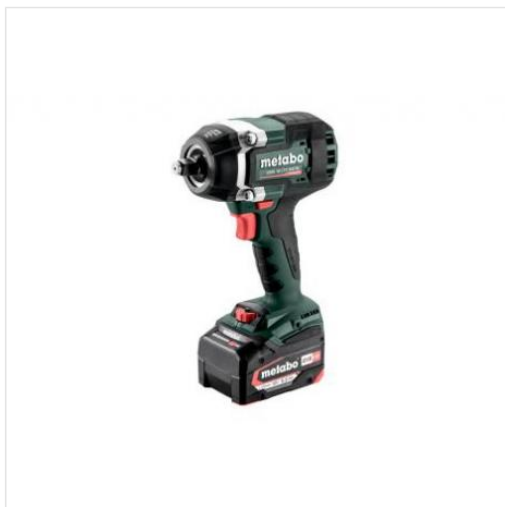

Depozit: Str. Piatra Craiului nr 1, Com Frumusani

Tel. Contact: 0739.128.382

Tel. Mobil:/ 0720.006.826 / 0724.055.680

Cont: RO14INGB0000999904135381

Banca: ING Iancului

Cont: RO48TREZ7035069XXX006875

Banca: Trezoreria Sector 3

E-mail: vanzari@tehnocenter.ro

SSW 18 LTX Masina de insurubat cu impact Metabo , 800 Nm , 18 V , 5,2 Ah , motor fara perii ,12 niveluri de viteză , cod 602403650

Cod catalog: 602403650

Producator: Metabo

INFORMATII GENERALE

Pret : 2,916 RON (TVA INCLUS)

INTREBARI ?Apeleaza 021/344 54 41 sau 031/412.66.64 de luni pana vineri si suntem fericiti sa te ajutam

CARACTERISTICI TEHNICE

Tip:: **Masina de insurubat cu impact**

Acumulator in standard:: **Da**

Statie incarcare in standard:: **Da**

Moment max. de torsiune (Nm):: **800**

Tip acumulator:: **Li-Power**

Nr. percutii(rot/min):: **3300**

Capacitatea bateriei: **5.2 Ah**

DESCRIERE PRODUS

SSW 18 LTX 800 BL MAȘINĂ DE ÎNȘURUBAT CU IMPACT

- Mașină cu impact puternică, fără fir, cu suport de bit tip pătrat de 1/2" și cuplu de 800 Nm
- Motor fără perii unic Metabo pentru un progres rapid al lucrării și cea mai mare eficiență pentru orice aplicație
- Slăbire în modul APS (schimbarea automată a puterii): previne căderea șurubului / piuliței cu reducerea automată a vitezei după slăbire
- Înșurubare în modul APS (schimbarea automată a puterii): previne strângerea excesivă a șurubului / piuliței cu oprire automată după primul impact
- 12 niveluri de viteză / cuplu pentru o gamă largă de aplicații
- Lampă de lucru integrată pentru iluminarea zonei de lucru
- Carcasă robustă din aluminiu turnat sub presiune pentru o disipare optimă a căldurii și o durabilitate mare
- Cârlig pentru curea la îndemână ce poate fi fixat pe stânga sau pe dreapta
- Mai multe mărci, un singur sistem de acumulatori: acest produs poate fi combinat cu toți acumulatorii și încărcătoarele de 18 V ale mărcilor CAS
- Tip acumulatori: Li-Power
- Tensiune acumulatori: 18 V
- Capacitate pachet acumulatori: 2 x 5,2 Ah
- Nivel maxim al cuplului: 800 Nm
- Turații de mers în gol: 0 - 2575 rot/min
- Rata maximă de impact: 3300 / min
- Suport bit: patrat 1/2 " (12,70 mm)
- Greutate (cu acumulatori): 2,6 kg

Dotare standard:

- 2 acumulatori Li-Power (18 V/5.2 Ah)
- încărcător ASC 55 "Air Cooled"
- valiză transport din plastic metaBOX 145 L.