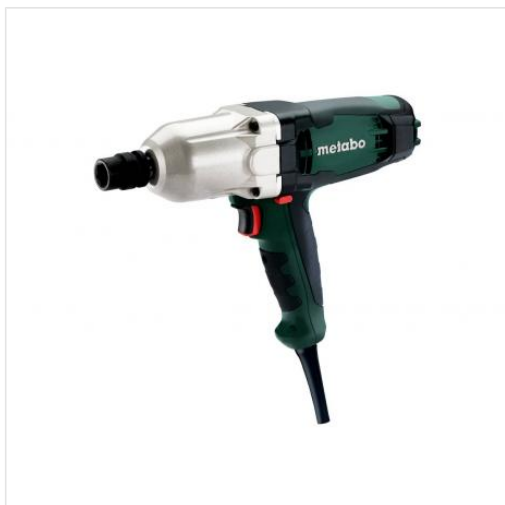

SSW 650 Metabo Masina de insurubat cu impact , putere 650 W , moment de torsiune 600 Nm, 602204000

Cod catalog: **602204000**

Producator: **Metabo**

INFORMATII GENERALE

Pret : 1,654 RON (TVA INCLUS)

INTREBARI ?Apeleaza **021/344 54 41** sau **031/412.66.64** de luni pana vineri si suntem fericiti sa te ajutam

CARACTERISTICI TEHNICE

Tip Masina: **Masina insurubat cu impact**

Putere nominala (W): **650**

Puterea de iesire (W): **360**

Moment maxim de rotatie (Nm): **600**

Tensiune de alimentare (V): **230**

Frecventa (Hz): **50**

Viteza de mers in gol (min): **2800**

Nr.rotatii (rpm): **0-2100**

Lungime cablu (m): **5**

Greutate (Kg): **3**

DESCRIERE PRODUS

Masina de insurubat cu impact 650 W METABO Maner ergonomic pentru vibratii reduse si mobilitate sporita. Sistem Vario Electronics ce permite preselectia turatiei in functie de tipul de insurubare necesar. Carcasa compacta din aliaj dur de aluminiu ce ajuta la dispersa aerul.