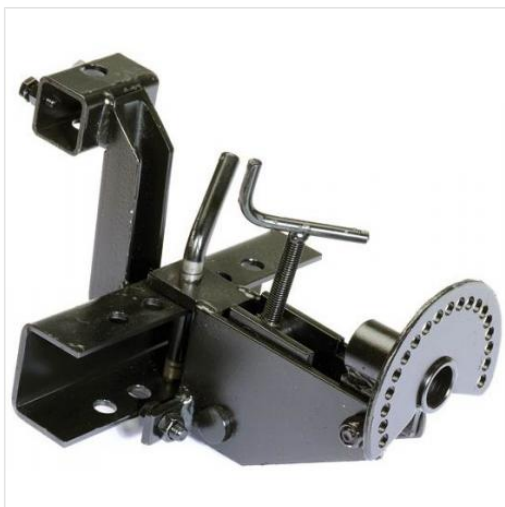

**L1055001A Bertolini Suport plug motocultor, Bertolini 407, 411, 413**

Cod catalog: **L1055001A/Bertolini**

Producator: **Bertolini**

**INFORMATII GENERALE**

**Pret : 738 RON (TVA INCLUS)**

INTREBARI ?Apeleaza **021/344 54 41** sau **031/412.66.64** de luni pana vineri si suntem fericiti sa te ajutam

**CARACTERISTICI TEHNICE**

**DESCRIERE PRODUS**

L1055001A Bertolini Suport ajustabil pentru plug