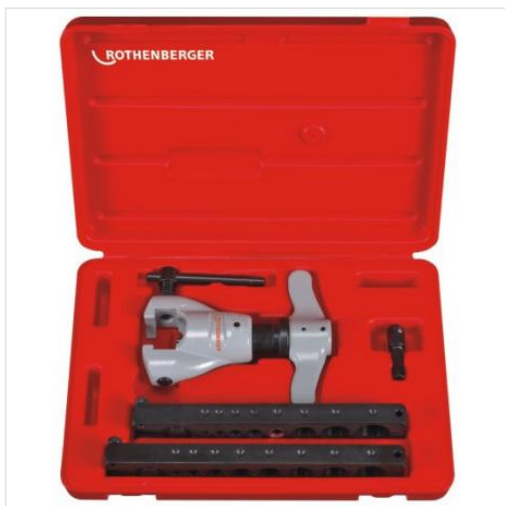

Trusa bercluire 6-18 mm Rothenberger 222403

Cod catalog: **222403/Rothenberger**

Producator: **Rothenberger**

INFORMATII GENERALE

Pret : 863 RON (TVA INCLUS)

Pret PROMO: 820 RON (TVA INCLUS)

Set livrare: Seturile de bercluit contin: Dispozitiv de bordurat prin rotire . Matrita în executie metrică 6-8-10-12-14-15-16-18 mm . Cutie din plastic pentru transport .

INTREBARI ?Apeleaza **021/344 54 41** sau **031/412.66.64** de luni pana vineri si suntem fericiti sa te ajutam

CARACTERISTICI TEHNICE

Tip: **Trusa bercluire**

Capacitate: **6-18 mm**

Dimensiuni: **6-8-10-12-14-15-16-18 mm**

DESCRIERE PRODUS

Trusa bercluire 6-18 mm Rothenberger 222403