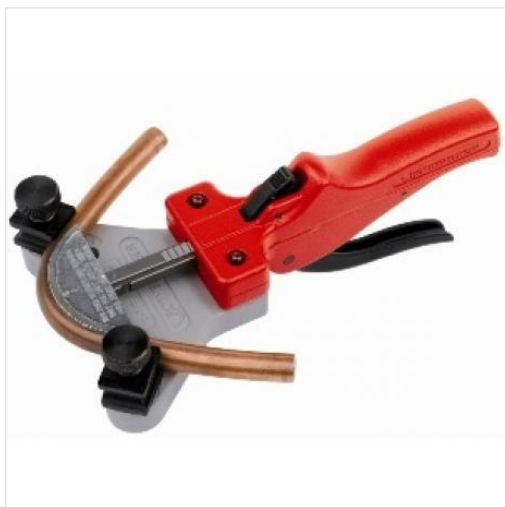

Unealta indoire teava cupru moale si Al TUBE BENDER 5-6-8-10 mm Rothenberger , cod 24131

Cod catalog: **24131**

Producator: **Rothenberger**

INFORMATII GENERALE

Pret : 1,386 RON (TVA INCLUS)

Pret PROMO: 1,317 RON (TVA INCLUS)

INTREBARI ?Apeleaza **021/344 54 41** sau **031/412.66.64** de luni pana vineri si suntem fericiti sa te ajutam

CARACTERISTICI TEHNICE

Tip: **Masina indoit manuala**

Actionare: **Manuala**

Potrivit: **Cupru moale**

DESCRIERE PRODUS

Unealta indoire teava cupru moale si Al TUBE BENDER 5-6-8-10 mm Rothenberger